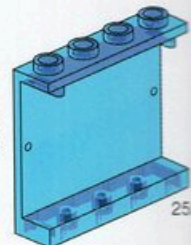

25x

**P. #3446 2 x 2
White Window
$7.99**